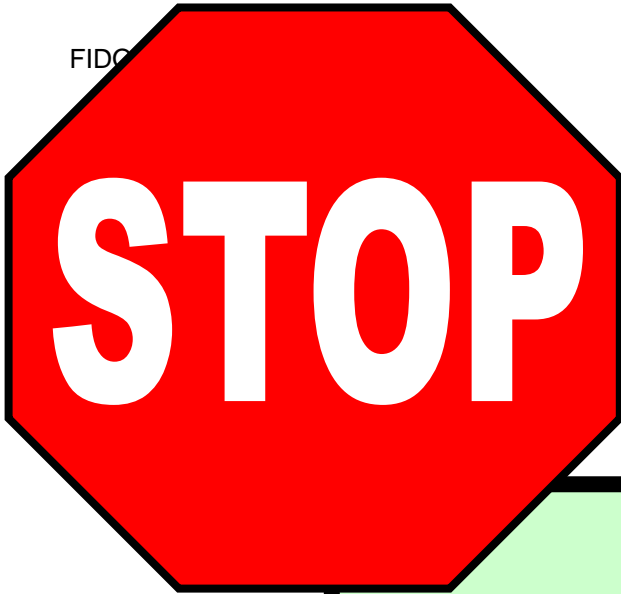

Partenza

Seduto
Terra

**Seduto
Terra
Seduto**

Seduto

Gira Intorno

Gira 90°
Destra

Gira 90°

Destra

Gira 90°
Sinistra

Gira 90°
Sinistra

A large green arrow pointing to the left, with a black outline. Inside the arrow, the text "Gira 90°" is written in a large, bold, black serif font. Below "Gira 90°", the word "Sinistra" is written in the same font. The arrow's tail is on the right side of the page, and its head is on the left side.

**Gira 90°
Sinistra**

**Gira 180°
Destra**

1 Gennaio 2014

Gira 180°
Destra

Gira 180°

Sinistra

Gira 180° Sinistra

Gira 180° Sinistra